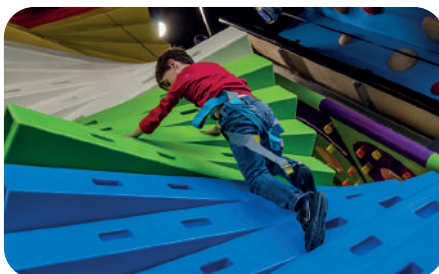

ESCUELA DEPORTIVA

Descubre un nuevo deporte y conoce todos sus secretos...

Escalada

Conoce las bases de la escalada en un entorno seguro, disfruta de la adrenalina a 10 metros de altura y supera los retos.

Precio:

Trimestre: **95€** (1 sesión / semana)

Edad:

Para niños y niñas de 4 a 12 años.

TU COMPRA
ONLINE EN
[DOCK39.COM](https://dock39.com)

CENTRO COMERCIAL LUZ SHOPPING

Ronda Aurora Boreal, S/N. 11408 Jerez de la Frontera
jerez@dock39.com - Tel. 956 062 101